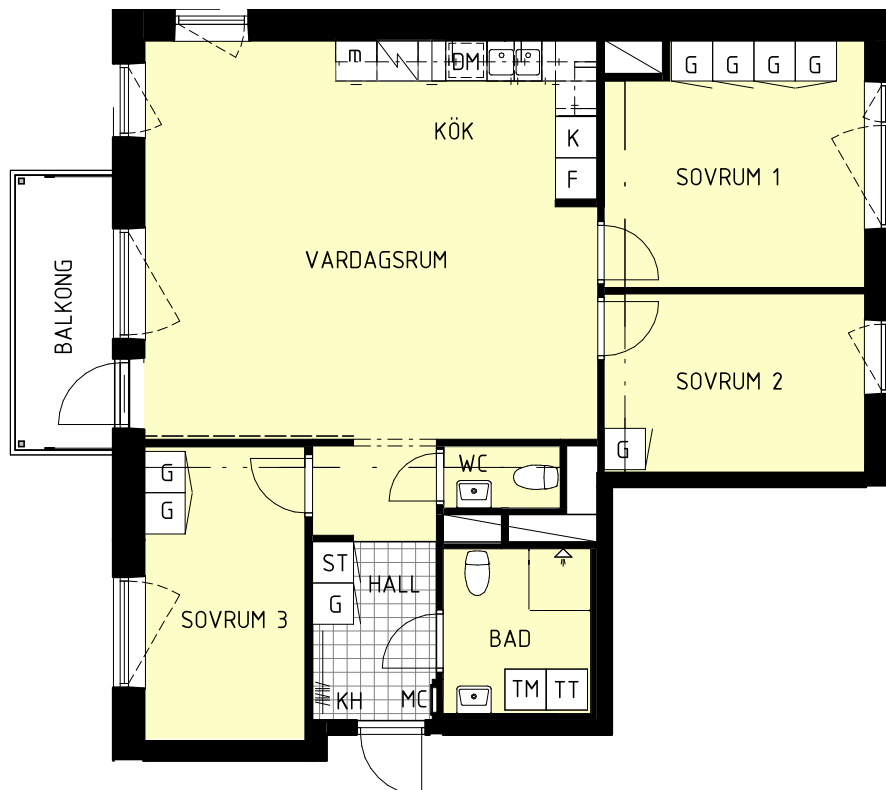

4 ROK 87m²

FÖRKLARINGAR

- G Garderob
- ST Städskap
- F Frys
- K Kyl
- Spis
- m Plats för mikro
- DM Plats för diskmaskin
- TM Tvättmaskin
- TT Torktumlare
- Duschvägg
- Installationsschakt

- MC Mediacentral
- KH Kapphylla
- Takinklädnad
- Vägg förstärkt för väggmonterad TV

LGH 8112-2217

Lägenheterna är uppmätta på ritning enligt SIS och variation kan förekomma vid fysisk uppmätning

2020-10-09 Res. för ev ändringar