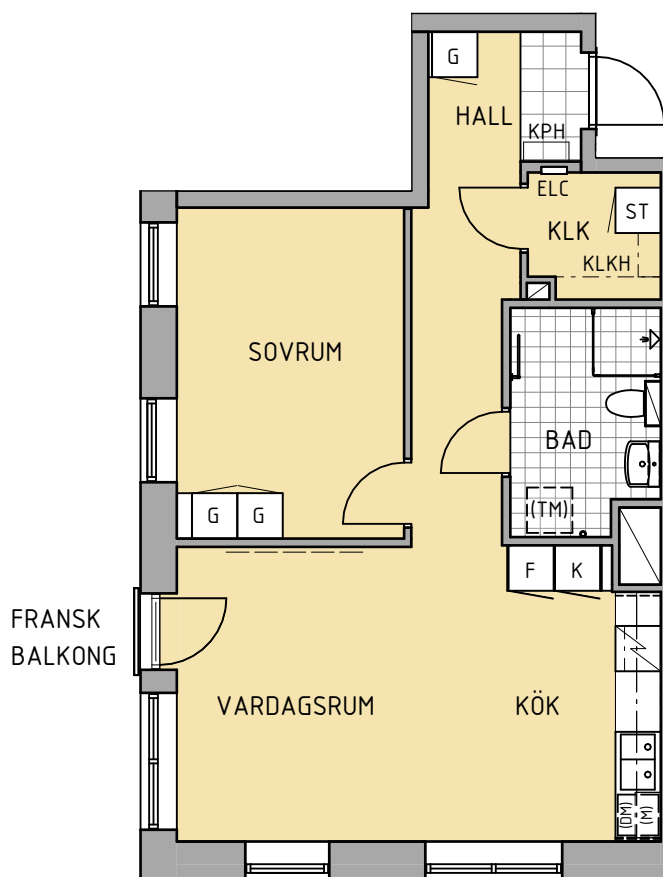

## 2 rum och kök 58 m<sup>2</sup>

### FÖRKLARINGAR

	Garderob, 600 mm
	Garderob, 500 mm
	Garderob, 400 mm
	Flyttbar garderob, 600 mm
	Linneskåp, 600 mm
	Linneskåp, 400 mm
	Städsåp, 600 mm
	Kylskåp
	Frys
	Spis
	Förberedd plats för diskmaskin
	Förberedd plats för mikrovågsugn
	Förberedd plats för tvättmaskin
	Installationsschakt
	Förråd
	Klädkammare
	Kapphylla
	Hylla i klädkammare
	Elcentral/multimediaskåp
	Skjutdörrsgarderob
	Städudrag
	Trådbackar i stativ
	Vägg förstärkt för väggmonterad TV

## 1680-2002

SKALA 1:100

Med reservation för eventuella ändringar.