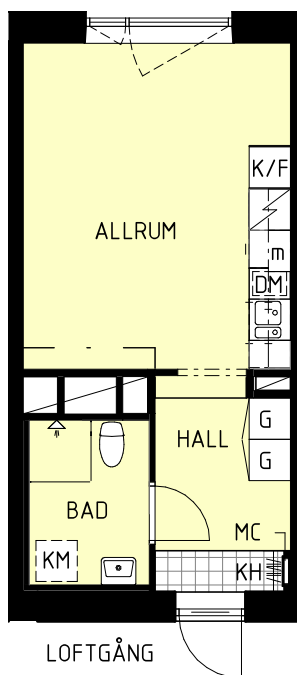

1 ROK 29m²

FÖRKLARINGAR

	Gardero
	Kyl/Frys
	Spis
	Plats för mikro
	Plats för diskmaskin
	Plats för tvättmaskin
	Duschvägg
	Installationsschakt
MC	Mediacentral
KH	Kapphylla
	Takinklädnad

LGH 8111-2105

Lägenheterna är uppmätta på ritning enligt SIS och variation kan förekomma vid fysisk uppmätning