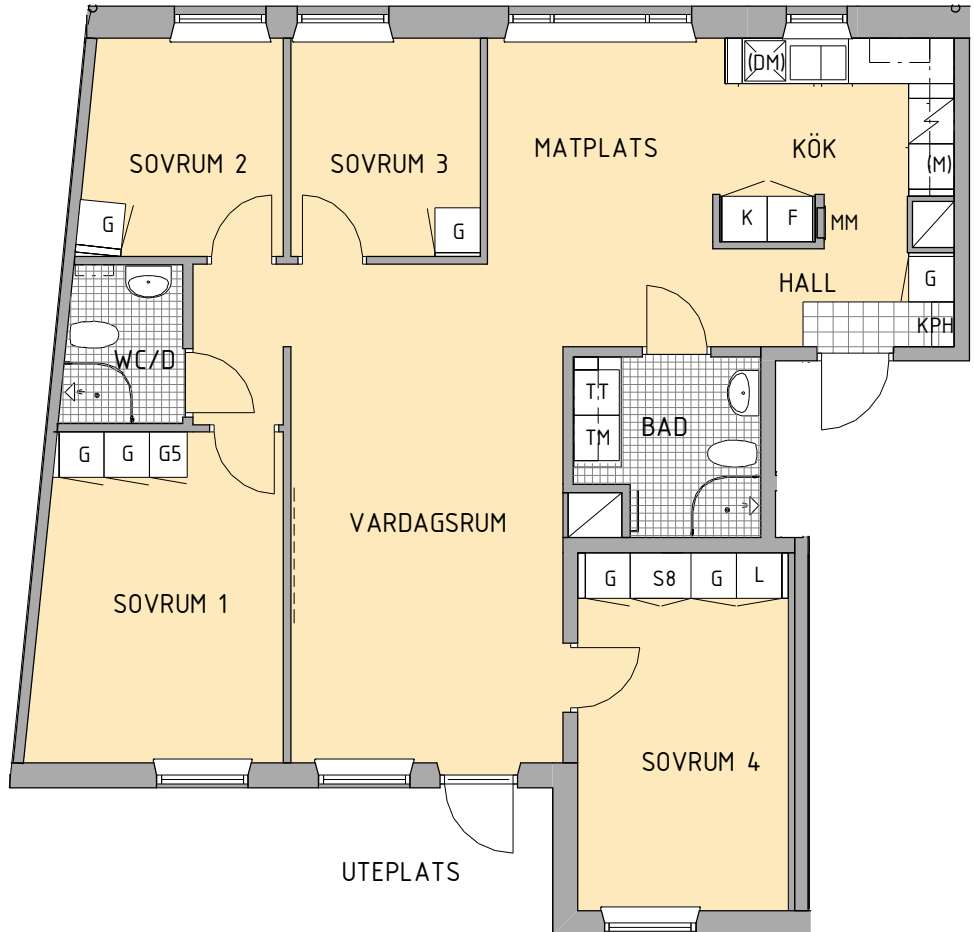

5 rum och kök 105 m²

FÖRKLARINGAR

- G Garderob, 600mm
- G5 Garderob, 500mm
- G8 Garderob, 800mm
- K Kylskåp
- F Frys
- K/F Kyl/Frys
- / Spis
- (DM) Förberedd plats för diskmaskin
- TM Tvättmaskin
- TT Torktumlare
- KM Kombimaskin
- L Linneskåp
- S Städskåp, 600mm
- S8 Städskåp, 800mm
- / Installationsschakt
- (M) Förberedd plats för mikrovågsugn
- KLK Klädkammare
- FRD Förråd
- KPH Kapphylla
- KH Klädhylla i klädkammare
- MM Multimediaskåp
- Vägg förstärkt för väggmonterad TV

Lägenhetsarea mäts inom omslutande lägenhetsväggar inklusive innerväggar och eventuella schakt.
(Enl. SS 02 10 53)

Rumshöjd = 2,7m

4216-2274

SKALA 1:100

Rev.20250408

Res för ev. ändringar