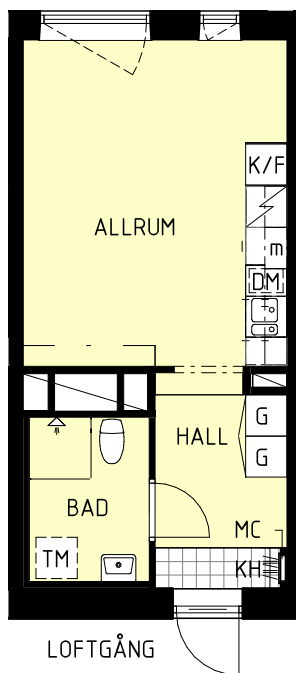

## 1 ROK 29m<sup>2</sup>

### FÖRKLARINGAR

	Garderob
	Kyl/Frys
	Spis
	Plats för mikro
	Plats för diskmaskin
	Plats för tvättmaskin
	Duschvägg
	Installationsschakt
MC	Mediacentral
KH	Kapphylla
	Takinklädnad

## LGH 8111-2151

Lägenheterna är uppmätta på ritning enligt SIS och variation kan förekomma vid fysisk uppmätning

SKALA 1:100

2020-10-09

Res. för ev ändringar