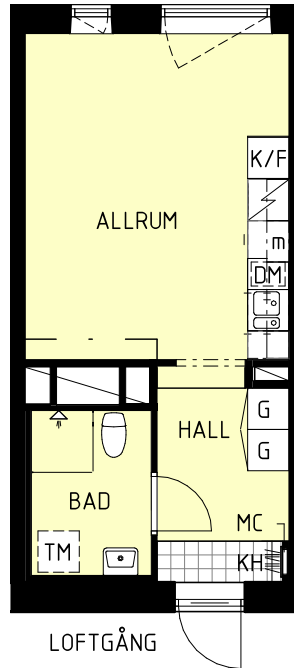

1 ROK 29m²

FÖRKLARINGAR

- G Garderob
- K/F Kyl/Frys
- / Spis
- m Plats för mikro
- DM Plats för diskmaskin
- TM Plats för tvättmaskin
- | Duschvägg
- / Installationsschakt
- MC Mediacentral
- KH Kapphylla
- L Takinklädnad

LGH 8111-2162

Lägenheterna är uppmätta på ritning enligt SIS och variation kan förekomma vid fysisk uppmätning

2020-10-09 Res. för ev ändringar