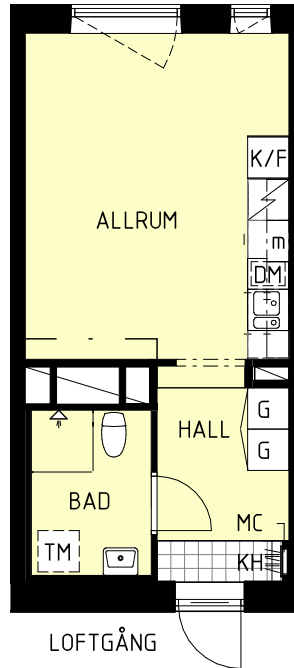

1 ROK 29m²

FÖRKLARINGAR

- G Garderob
- K/F Kyl/Frys
- / Spis
- m Plats för mikro
- DM Plats för diskmaskin
- TM Plats för tvättmaskin
- | Duschvägg
- / Installationsschakt
- MC Mediacentral
- KH Kapphylla
- L L Takinklädnad

LGH 8111-2111

Lägenheterna är uppmätta på ritning enligt SIS och variation kan förekomma vid fysisk uppmätning

2020-10-09 Res. för ev ändringar