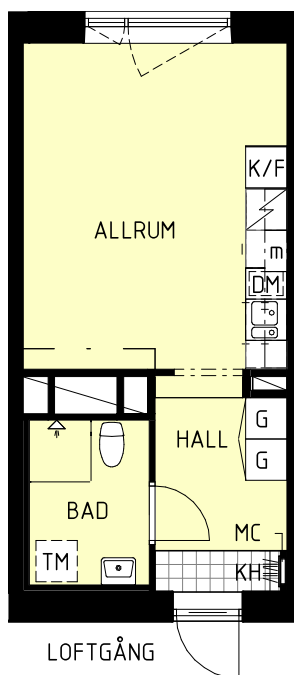

## 1 ROK 29m<sup>2</sup>

### FÖRKLARINGAR

	Garderob
	Kyl/Frys
	Spis
	Plats för mikro
	Plats för diskmaskin
	Plats för tvättmaskin
	Duschvägg
	Installationsschakt
MC	Mediacentral
KH	Kapphylla
	Takinklädnad