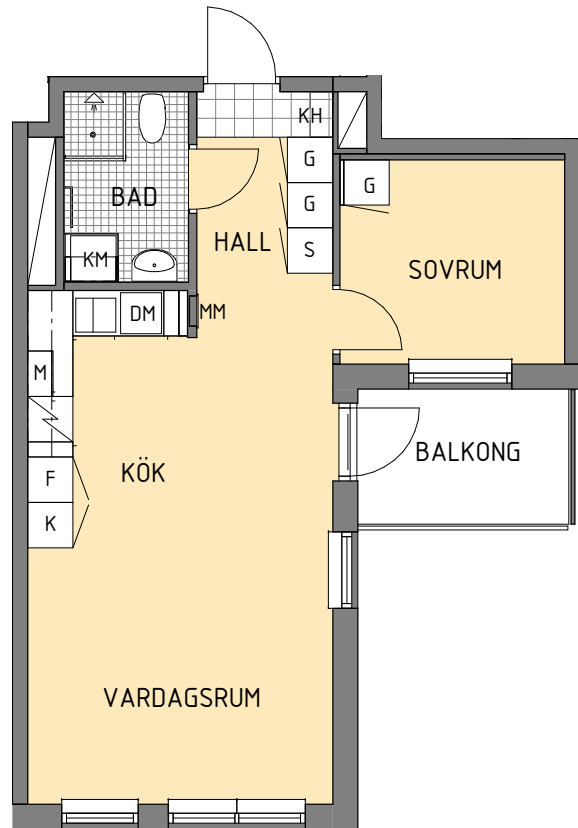

2 ROK 45 m²

FÖRKLARINGAR

-  Garderob
-  Kylskåp
-  Frysskåp
-  Kyl/Frys
-  Spis
-  Förberedd plats för diskmaskin
-  Tvättmaskin
-  Torktumlare
-  Kombimaskin
-  Städskåp
-  Installationsschakt
-  Förberedd plats för mikrovågsugn
-  Klädkammare
-  Förråd
-  Kapphylla
-  Fördelarskåp
-  Multimediaskåp
-  Vägg förstärkt för väggmonterad TV
-  Möjlig avdelning

Lägenhetsarea mäts inom omslutande lägenhetsväggar inklusive innerväggar och eventuella schakt. (Enl. SS 02 10 53)

LGH 4202-2024

SKALA 1:100

2018-03-29

Res för ev. ändringar

ORIENTERINGSFIGUR