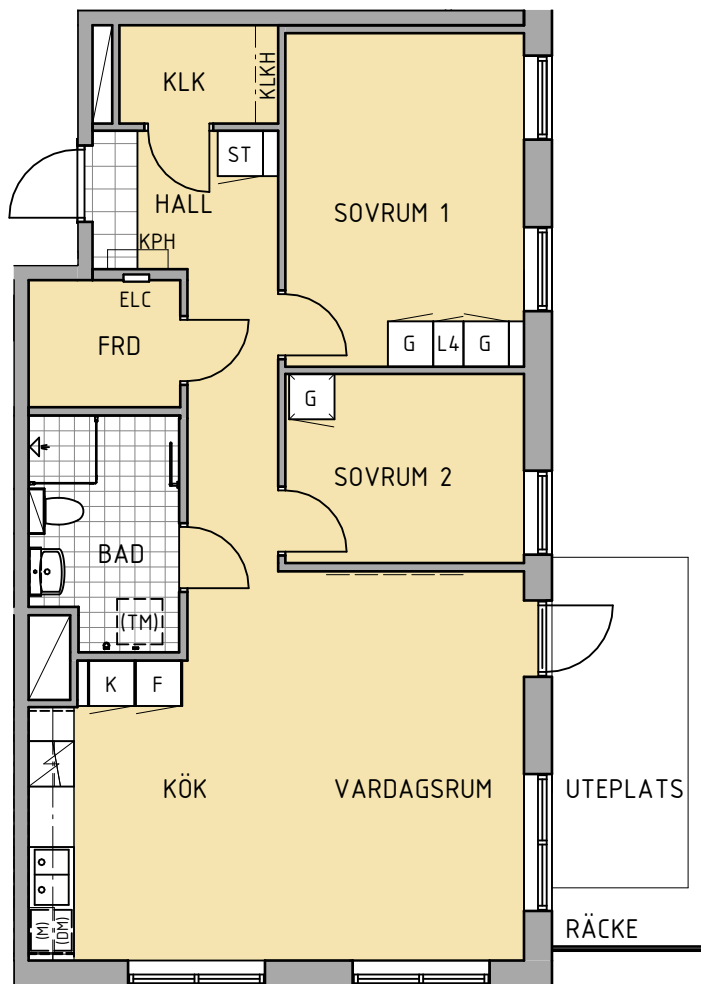

## 3 rum och kök 76 m<sup>2</sup>

### FÖRKLARINGAR

	Garderob, 600 mm
	Garderob, 500 mm
	Garderob, 400 mm
	Flyttbar garderob, 600 mm
	Linneskåp, 600 mm
	Linneskåp, 400 mm
	Städsåp, 600 mm
	Kylskåp
	Frys
	Spis
	Förberedd plats för diskmaskin
	Förberedd plats för mikrovågsugn
	Förberedd plats för tvättmaskin
	Installationsschakt
	Förråd
	Klädkammare
	Kapphylla
	Hylla i klädkammare
	Elcentral/multimediaskåp
	Skjutdörrsgarderob
	Städotdrag
	Trådbackar i stativ
	Vägg förstärkt för väggmonterad TV

## 1680-2005

SKALA 1:100

Med reservation för eventuella ändringar.