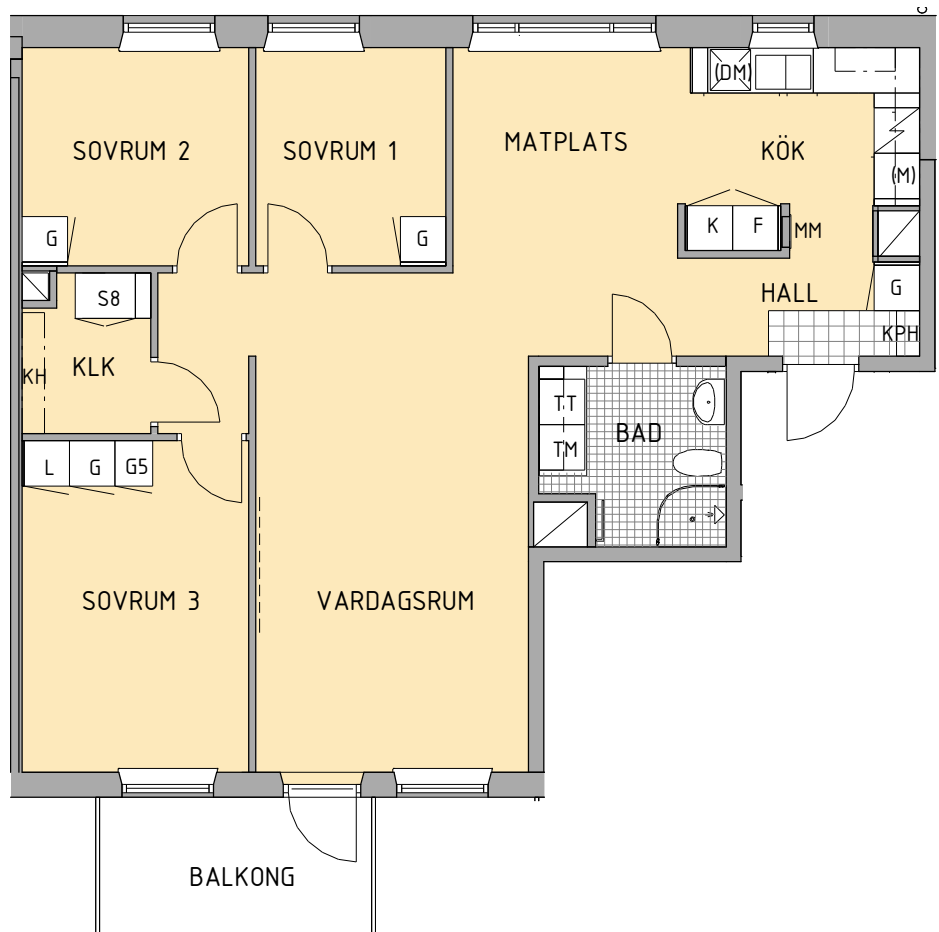

4 rum och kök 91 m²

FÖRKLARINGAR

- G Garderob, 600mm
- G5 Garderob, 500mm
- G8 Garderob, 800mm
- K Kylskåp
- F Frys
- K/F Kyl/Frys
- / Spis
- (DM) Förberedd plats för diskmaskin
- TM Tvättmaskin
- TT Torktumlare
- KM Kombimaskin
- L Linneskåp
- S Städsåp, 600mm
- S8 Städsåp, 800mm
- / Installationsschakt
- (M) Förberedd plats för mikrovågsugn
- KLK Klädkammare
- FRD Förråd
- KPH Kapphylla
- KH Klädhylla i klädkammare
- MM Multimediaskåp
- Vägg förstärkt för väggmonterad TV

Lägenhetsarea mäts inom omslutande lägenhetsväggar inklusive innerväggar och eventuella schakt. (Enl. SS 02 10 53)

Rumshöjd = 2,5m

4216-2297

SKALA 1:100

Rev.20250408

Res för ev. ändringar