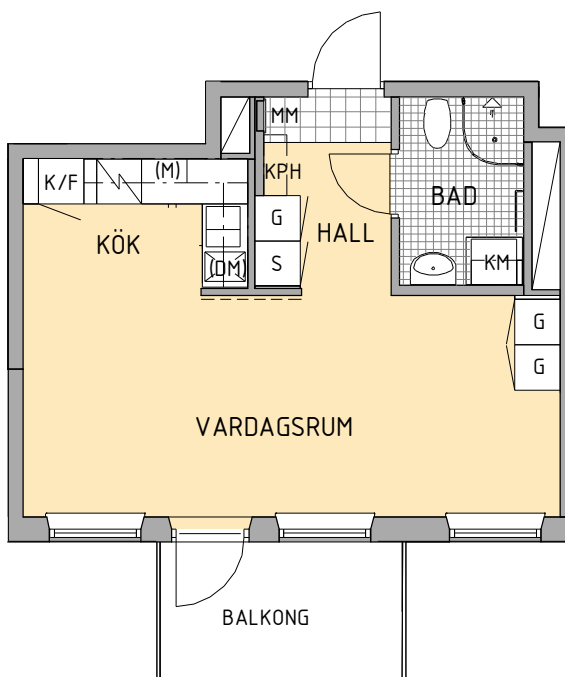

1 rum och kök 36 m²

FÖRKLARINGAR

- G Garderob, 600mm
- G5 Garderob, 500mm
- G8 Garderob, 800mm
- K Kylskåp
- F Frys
- K/F Kyl/Frys
- / Spis
- (DM) Förberedd plats för diskmaskin
- TM Tvättmaskin
- TT Torktumlare
- KM Kombimaskin
- L Linneskåp
- S Städsåp, 600mm
- S8 Städsåp, 800mm
- / Installationsschakt
- (M) Förberedd plats för mikrovågsugn
- KLK Klädkammare
- FRD Förråd
- KPH Kapphylla
- KH Hylla i klädkammare
- MM Multimediaskåp
- Vägg förstärkt för väggmonterad TV

Lägenhetsarea mäts inom omslutande lägenhetsväggar inklusive innerväggar och eventuella schakt. (Enl. SS 02 10 53)

Rumshöjd = 2,5m

4226-2428

SKALA 1:100

Rev.20250408

Res för ev. ändringar