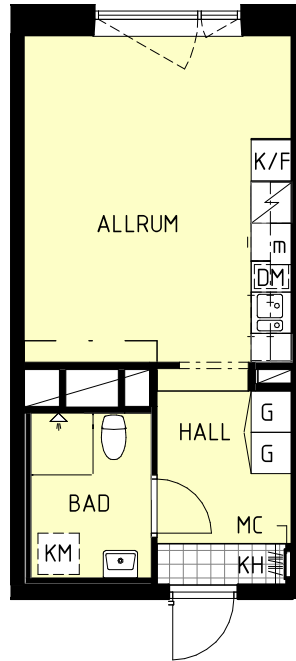

1 ROK 29m²

FÖRKLARINGAR

- G Garderob
- K/F Kyl/Frys
- / Spis
- m Plats för mikro
- DM Plats för diskmaskin
- TM Plats för tvättmaskin
- | Duschvägg
- / Installationsschakt
- MC Mediacentral
- KH Kapphylla
- ┌┐ Takinklädnad

LGH 8111-2123

Lägenheterna är uppmätta på ritning enligt SIS och variation kan förekomma vid fysisk uppmätning

2020-10-09 Res. för ev ändringar