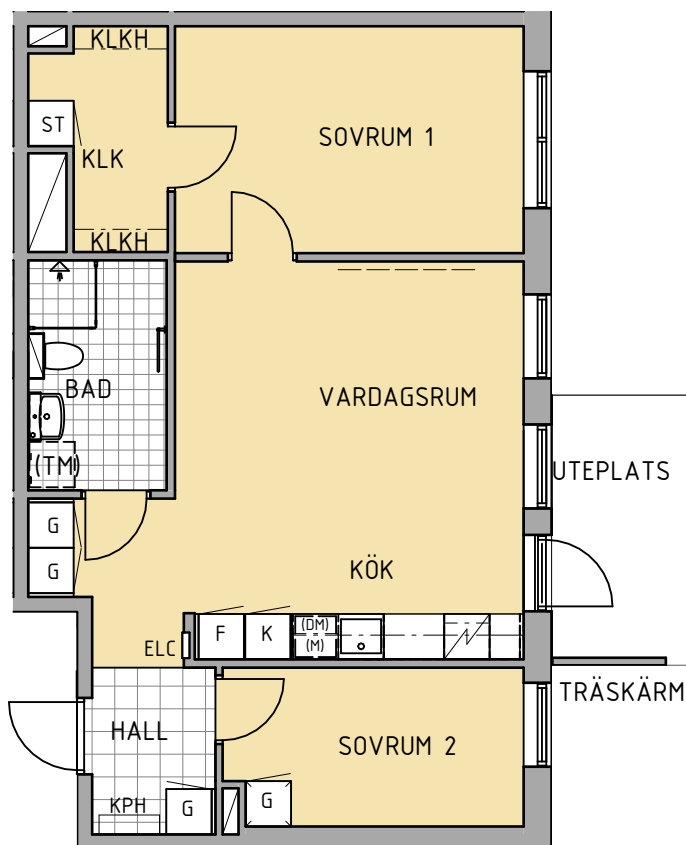

## 3 rum och kök 66 m<sup>2</sup>

### FÖRKLARINGAR

- G Garderob, 600 mm
- G5 Garderob, 500 mm
- G4 Garderob, 400 mm
- G Flyttbar garderob, 600 mm
- L Linneskåp, 600 mm
- L4 Linneskåp, 400 mm
- ST Städsåp, 600 mm
- K Kylskåp
- F Frys
- / Spis
- (DM) Förberedd plats för diskmaskin
- (M) Förberedd plats för mikrovågsugn
- (TM) Förberedd plats för tvättmaskin
- / Installationsschakt
- FRD Förråd
- KLK Klädkammare
- KPH Kapphylla
- KLKH Hylla i klädkammare
- ELC Elcentral/multimediasåp
- SKJ Skjutdörrsgarderob
- STU Ståudtrag
- TB Tråbackar i stativ
- Vågg förstärkt för väggmonterad TV

## 1680-2004

SKALA 1:100

Med reservation för eventuella ändringar.