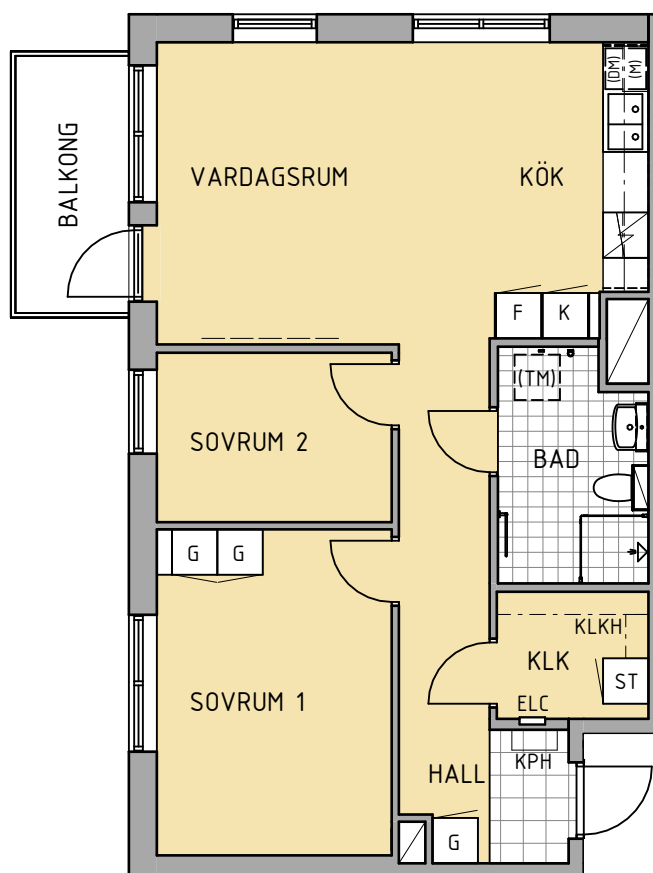

3 rum och kök 67 m²

FÖRKLARINGAR

- G Garderob, 600 mm
- G5 Garderob, 500 mm
- G4 Garderob, 400 mm
- G Flyttbar garderob, 600 mm
- L Linneskåp, 600 mm
- L4 Linneskåp, 400 mm
- ST Städsåp, 600 mm
- K Kylskåp
- F Frys
- / Spis
- (DM) Förberedd plats för diskmaskin
- (M) Förberedd plats för mikrovågsugn
- (TM) Förberedd plats för tvättmaskin
- / Installationsschakt
- FRD Förråd
- KLK Klädkammare
- KPH Kapphylla
- KLKH Hylla i klädkammare
- ELC Elcentral/multimediaskåp
- SKJ Skjutdörrsgarderob
- STU Städudrag
- TB Trådbackar i stativ
- Vägg förstärkt för väggmonterad TV

Lägenhetsarea mäts inom omslutande lägenhetsväggar inklusive innerväggar och eventuella schakt. (Enl. SS 02 10 54)

Rumshöjd = 2,5 m

Luckor - kulör Aspö Moln (NCS S 2500-N)
Väggar - kulör vit (NCS S 0502-Y)

1680-2040

SKALA 1:100

Med reservation för eventuella ändringar.