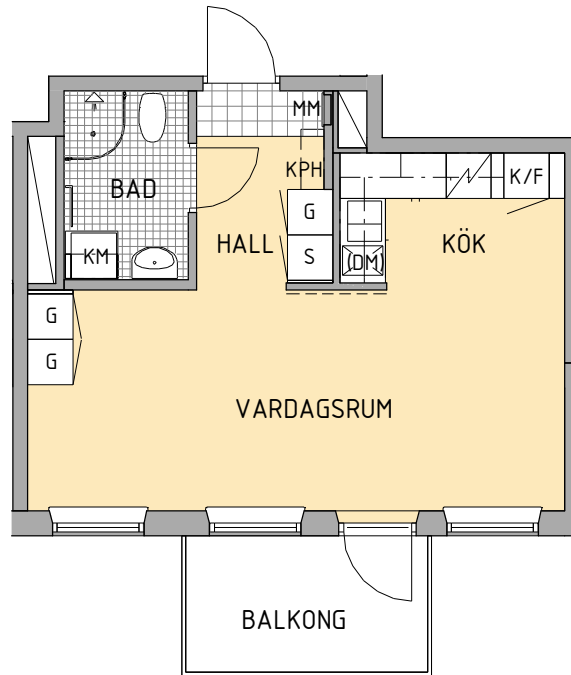

1 rum och kök 36 m²

FÖRKLARINGAR

- G Garderob, 600mm
- G5 Garderob, 500mm
- G8 Garderob, 800mm
- K Kylskåp
- F Frys
- K/F Kyl/Frys
- / Spis
- (DM) Förberedd plats för diskmaskin
- TM Tvättmaskin
- TT Torktumlare
- KM Kombimaskin
- L Linneskåp
- S Städskåp, 600mm
- S8 Städskåp, 800mm
- / Installationsschakt
- (M) Förberedd plats för mikrovågsugn
- KLK Klädkammare
- FRD Förråd
- KPH Kapphylla
- KH Klädhylla i klädkammare
- MM Multimediaskåp
- Vägg förstärkt för väggmonterad TV

Lägenhetsarea mäts inom omslutande lägenhetsväggar inklusive innerväggar och eventuella schakt.
(Enl. SS 02 10 53)

Rumshöjd = 2,5m

4216-2276

SKALA 1:100

Rev.20250408

Res för ev. ändringar