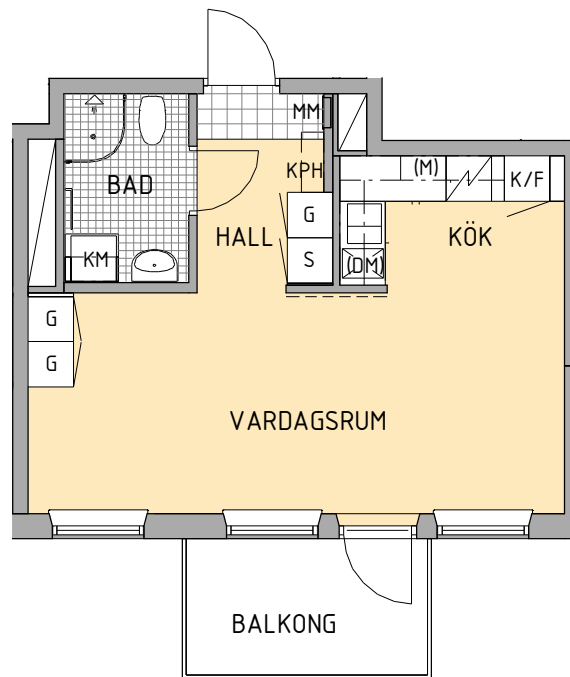

1 rum och kök 36 m²

FÖRKLARINGAR

- G Garderob, 600mm
- G5 Garderob, 500mm
- G8 Garderob, 800mm
- K Kylskåp
- F Frys
- K/F Kyl/Frys
- / Spis
- (DM) Förberedd plats för diskmaskin
- TM Tvättmaskin
- TT Torktumlare
- KM Kombimaskin
- L Linneskåp
- S Städskåp, 600mm
- S8 Städskåp, 800mm
- / Installationsschakt
- (M) Förberedd plats för mikrovågsugn
- KLK Klädkammare
- FRD Förråd
- KPH Kapphylla
- KH Klädhylla i klädkammare
- MM Multimediaskåp
- Vägg förstärkt för väggmonterad TV

Lägenhetsarea mäts inom omslutande lägenhetsväggar inklusive innerväggar och eventuella schakt.
(Enl. SS 02 10 53)

Rumshöjd = 2,5m

4215-2258

SKALA 1:100

Rev.20250408

Res för ev. ändringar