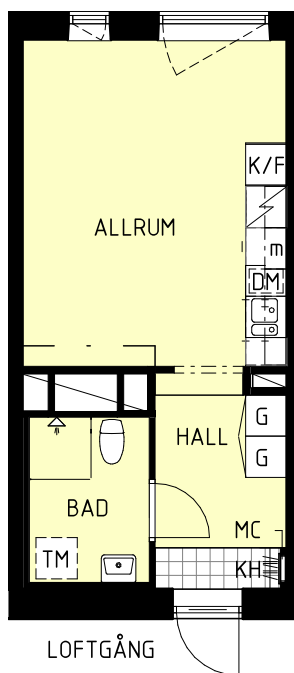

## 1 ROK 29m<sup>2</sup>

### FÖRKLARINGAR

	Gardero
	Kyl/Frys
	Spis
	Plats för mikro
	Plats för diskmaskin
	Plats för tvättmaskin
	Duschvägg
	Installationsschakt
MC	Mediacentral
KH	Kapphylla
	Takinklädnad

## LGH 8111-2135

Lägenheterna är uppmätta på ritning enligt SIS och variation kan förekomma vid fysisk uppmätning

SKALA 1:100

2020-10-09

Res. för ev ändringar