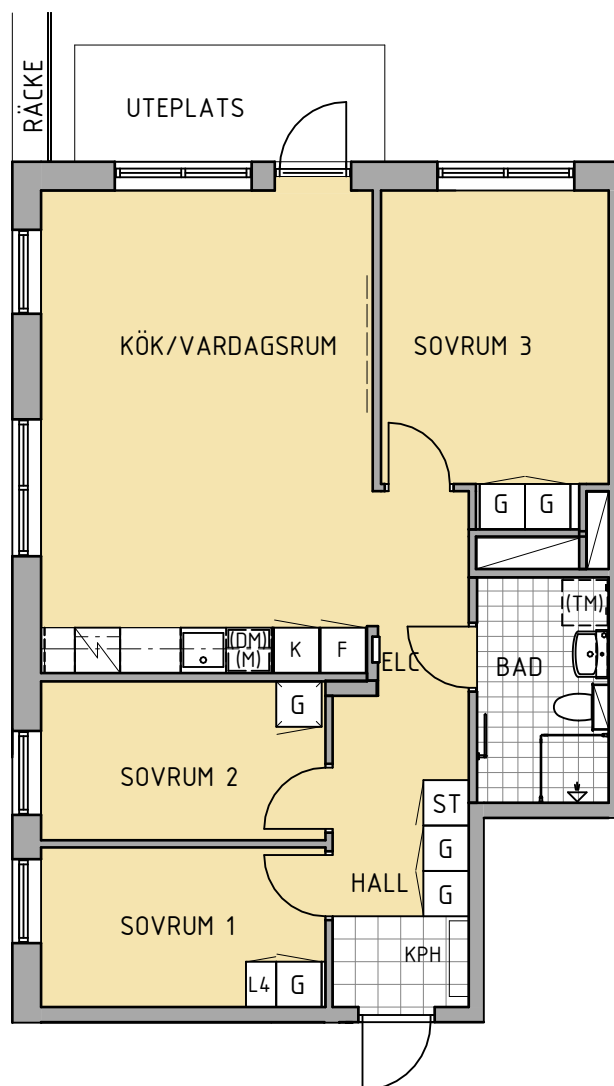

4 rum och kök 75 m²

FÖRKLARINGAR

	Garderob, 600 mm
	Garderob, 500 mm
	Garderob, 400 mm
	Flyttbar garderob, 600 mm
	Linneskåp, 600 mm
	Linneskåp, 400 mm
	Städsåp, 600 mm
	Kylskåp
	Frys
	Spis
	Förberedd plats för diskmaskin
	Förberedd plats för mikrovågsugn
	Förberedd plats för tvättmaskin
	Installationsschakt
FRD	Förråd
KLK	Klädkammare
KPH	Kapphylla
KLKH	Hylla i klädkammare
ELC	Elcentral/multimediaskåp
SKJ	Skjuddörrgarderob
STU	Städdutdrag
TB	Trådbackar i stativ
---	Vägg förstärkt för väggmonterad TV

Lägenhetsarea mäts inom omslutande lägenhetsväggar inklusive innerväggar och eventuella schakt. (Enl. SS 02 10 54)

Rumshöjd = 2,5 m

Luckor - kulör Aspö Frost (NCS S 0500-N)
Väggar - kulör varmgrå (NCS S 2102-Y26R)

1682-2062

SKALA 1:100

Med reservation för eventuella ändringar.