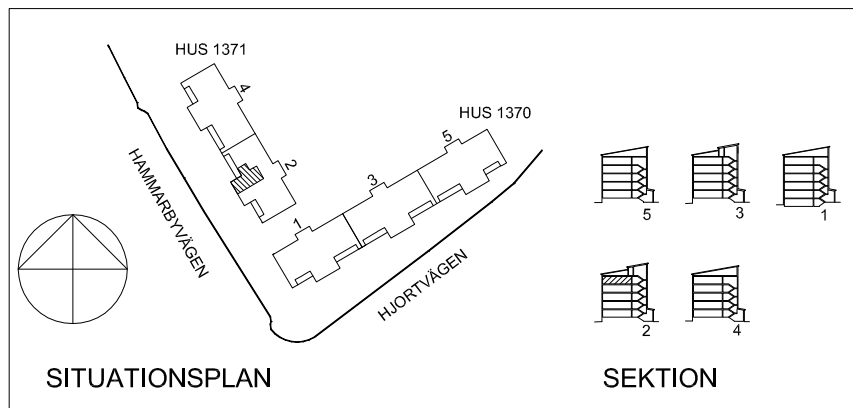

2 RoK 47 m²

FÖRKLARINGAR

- G Garderob
- L Linneskåp
- K Kylskåp
- F Frysskåp
- K/F Kyl/Frys
- / Spis
- ⊠ Plats för diskmaskin
- TM Tvättmaskin
- TT Torktumlare
- KM Kombimaskin
- ST Städsåp
- / Installationsschakt
- KLK Klädåp
- FRD Förråd
- KH Kapphylla
- EL Elskåp

--- Vågg förstärkt för våggmonterad TV

Lågenhetsarea mäts inom omslutande lågenhetsvågg inclusive innervågg och ev schakt. (Enl SS 02 10 53)

LGH: 1371-1018

SKALA 1:100

2015-01-30

Res. för ev ändringar