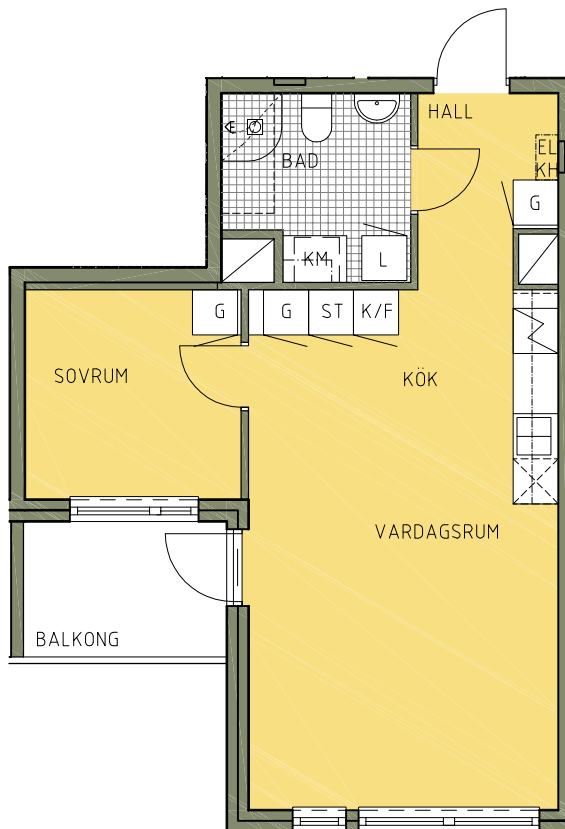

2 RoK 47 m²

FÖRKLARINGAR

- G Garderob
- L Linneskåp
- K Kylskåp
- F Frysskåp
- K/F Kyl/Frys
- / Spis
- ⊠ Plats för diskmaskin
- TM Tvättmaskin
- TT Torktumlare
- KM Kombimaskin
- ST Städsåp
- / Installationsschakt
- KLK Klädåp
- FRD Förråd
- KH Kapphylla
- EL Elskåp

--- Vågg förstärkt för våggmonterad TV

Lågenhetsarea mäts inom omslutande lågenhetsvågg inclusive innervågg och ev schakt. (Enl SS 02 10 53)

LGH: 1371-1018

SKALA 1:100

2015-01-30

Res. för ev ändringar