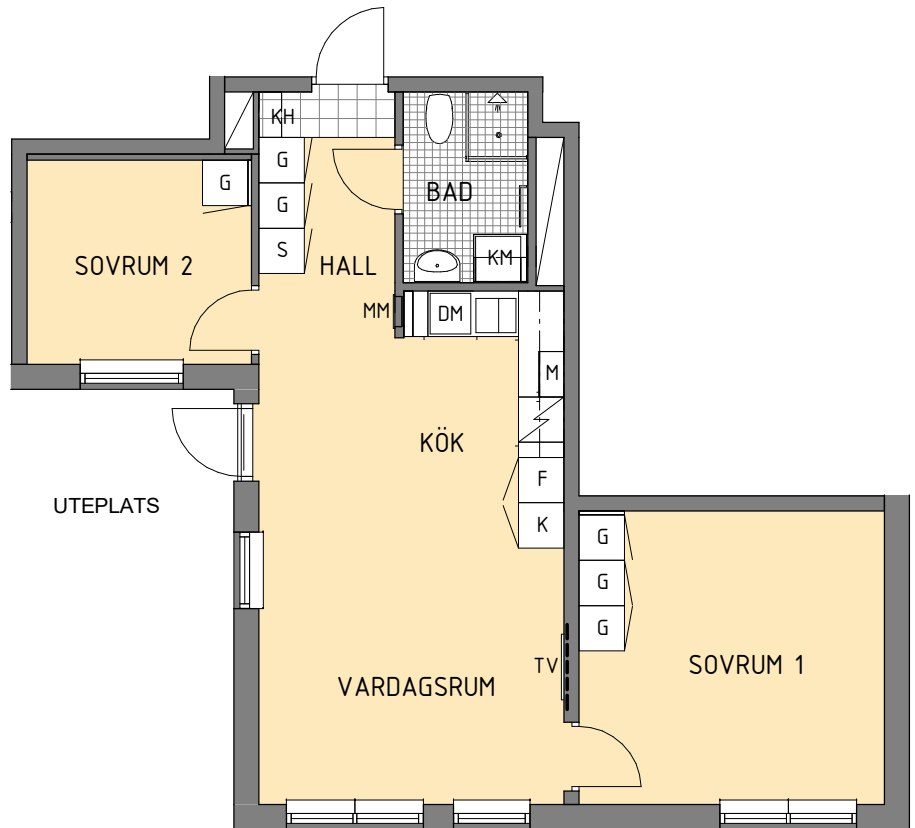

3 RoK 61m²

FÖRKLARINGAR

-  Garderob
-  Kylskåp
-  Frysskåp
-  Kyl/Frys
-  Spis
-  Förberedd plats för diskmaskin
-  Tvättmaskin
-  Torktumlare
-  Kombimaskin
-  Städsåp
-  Installationsschakt
-  Förberedd plats för mikrovågsugn
- KLK Klädkammare
- FRD Förråd
- KH Kapphylla
- FS Fördelarskåp
- MM Multimediaskåp
-  Vägg förstärkt för väggmonterad TV
-  Möjlig avdelning

Lägenhetsarea mäts inom omslutande lägenhetsväggar inklusive innerväggar och eventuella schakt.
(Enl. SS 02 10 53)

LGH 4204-2113

SKALA 1:100

2018-03-29

Res för ev. ändringar