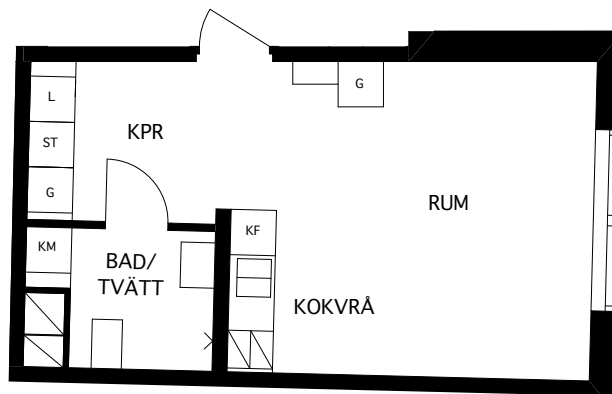

# Norra Messingen Studentbostäder

- K KYL
- F FRYS
- K/F KYL/FRYS
- ✕ PLATS FÖR DISKMASKIN
- ▨ SPIS
- G GARDEROB
- L LINNESKÅP
- ST STÄDSKÅP
- TM TVÄTTMASKIN
- TT KONDENSTUMLARE
- TILLVALSVÄGG

Lägenhetsarea mäts inom omslutande lägenhetsväggar inklusive innerväggar och ev. schakt.

Rumsarea mäts inom resp omslutande väggar.

Samtliga angivna areor är preliminära.

LGH 1000

1 rum med kokvrå  
30 kvm